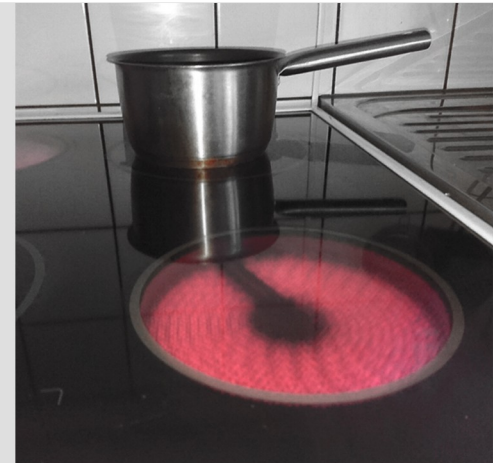

Huomattavia etuja:

- Voidaan asentaa sekä vanhoihin että uusiin liesiin, myös turva- ja induktioliesiin
- Automaattinen, ei uuden opettelua uusilla "nappuloilla"; ei hankaloita ruoanlaittoa
- Ennaltaehkäisee liesipalon ylikuumenemisen perustavalla virrankatkaisulla huomattavasti paremmin kuin ns. turvaliesi, joka toimii ainoastaan kelloperiaatteella
- Katkaisee virran myös matalalämmölle unohtuneelta liedeltä
- Useita ennakoasetuksia käyttäjän tarpeiden mukaan
- Ainoa liesivahti, joka verkkovirtakatkoksen jälkeen ei kytke liettä itsestään päälle
- Huoltovapaa luotettava; ei paristoja, kaikki toiminnot verkkovirrassa
- Käyttäjä voi jatkaa ruoanlaittoa, kuten ennenkin, mutta turvallisemmin, omaisten saadessa mielenrauhaa
- Laite on suojannut lähes 30- vuoden ajan liesipalon vaaroilta jo kymmenissä tuhansissa kodeissa Ruotsissa, Norjassa ja 20 vuoden ajan Suomessa