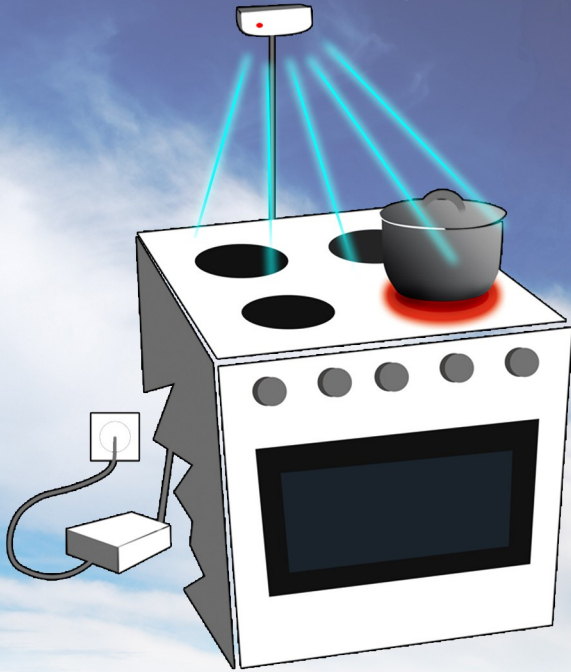

# Cabinova - Liesivahti

on nyt tuotenimellä  
Prefi - Liesivahti

### 1. Lämpövartija lieden päällä

valvoo koko lieden pinnan lämpötilaa ja ilmoittaa ylikuumenemisen äänimerkillä sähkölevyn unohtuttua päälle.

### 2. Virrankatkaisin lieden takana

katkaisee virran liedestä automaattisesti lämpötilan noustessa vaarallisen korkeaksi.